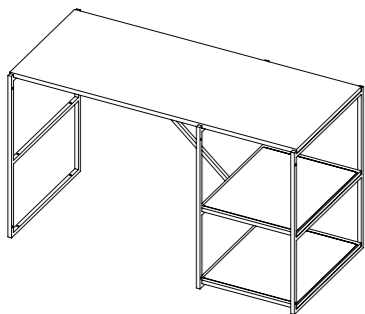

FURNITURE / MOBILIÁRIO

TABLES
Q-SIT
ACCESSORIES
OTHER

Measures / Medidas

Tables / Mesas

MEETING TABLE - MESA DE REUNIÃO

1600 x 900 x 740
PVP - Price - 444 €

2400 x 900 x 740
PVP - Price - 481 €

WORKSTATION - SECRETÁRIA DUPLA

1600 x 1600 x 740 / 1800 x 1600 x 740
PVP - Price - 483 € PVP - Price - 510 €

HOME DESK - SECRETÁRIA PESSOAL

1200 x 500 x 740
PVP - Price - 230 €

SIDE TABLE - MESA DE APOIO

400 x 333 x 500
PVP - Price - 164 €