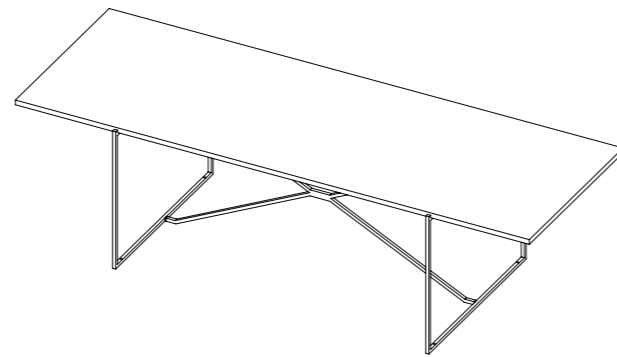

FURNITURE / MOBILIÁRIO

TABLES
Q-SIT
ACCESSORIES
OTHER

Measures / Medidas

Tables / Mesas

MEETING TABLE - MESA DE REUNIÃO

1600 x 900 x 740
PVP - Price - 444 €

2400 x 900 x 740
PVP - Price - 481 €

WORKSTATION - SECRETÁRIA DUPLA

1600 x 1600 x 740 / 1800 x 1600 x 740
PVP - Price - 483 € PVP - Price - 510 €

HOME DESK - SECRETÁRIA PESSOAL

1200 x 500 x 740
PVP - Price - 230 €

SIDE TABLE - MESA DE APOIO

400 x 333 x 500
PVP - Price - 164 €

SIMPLE DESK - SECRETÁRIA INDIVIDUAL

1600 x 900 x 740 / 1800 x 900 x 740
PVP - Price - 385 € PVP - Price - 400 €

COFFE TABLE - MESA DE CENTRO

600 x 600 x 400
PVP - Price - 164 €

900 x 600 x 400
PVP - Price - 186 €