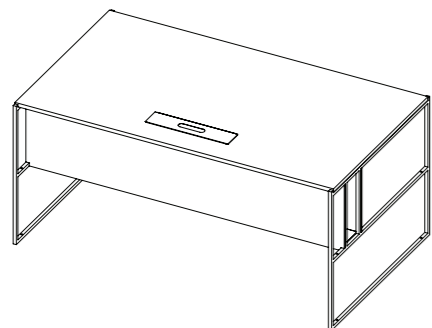

1600 x 1600 x 740 / 1800 x 1600 x 740
PVP - Price - 483 € PVP - Price - 510 €

HOME DESK - SECRETÁRIA PESSOAL

1200 x 500 x 740
PVP - Price - 230 €

SIDE TABLE - MESA DE APOIO

400 x 333 x 500
PVP - Price - 164 €

SIMPLE DESK - SECRETÁRIA INDIVIDUAL

1600 x 900 x 740 / 1800 x 900 x 740
PVP - Price - 385 € PVP - Price - 400 €

COFFE TABLE - MESA DE CENTRO

600 x 600 x 400
PVP - Price - 164 €

900 x 600 x 400
PVP - Price - 186 €