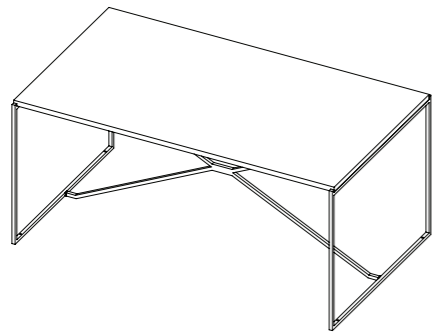

Prices are in Euros (€), vat is not included / Os preços indicados são expressos em Euros e não incluem IVA.

Example of customization / Exemplo de customização

front view / vista frontal
L1600 - 1656 x 367 x 1940

FURNITURE / MOBILIÁRIO

TABLES
Q-SIT
ACCESSORIES
OTHER

Measures / Medidas

Tables / Mesas

MEETING TABLE - MESA DE REUNIÃO

1600 x 900 x 740
PVP - Price - 444 €

2400 x 900 x 740
PVP - Price - 481 €

WORKSTATION - SECRETÁRIA DUPLA

1600 x 1600 x 740 / 1800 x 1600 x 740
PVP - Price - 483 € PVP - Price - 510 €

HOME DESK - SECRETÁRIA PESSOAL

1200 x 500 x 740
PVP - Price - 230 €

SIDE TABLE - MESA DE APOIO

400 x 333 x 500
PVP - Price - 164 €