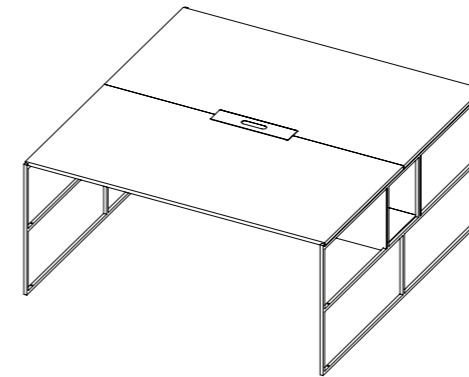

FURNITURE / MOBILIÁRIO

TABLES
Q-SIT
ACCESSORIES
OTHER

Measures / Medidas

Tables / Mesas

MEETING TABLE - MESA DE REUNIÃO

1600 x 900 x 740
PVP - Price - 444 €

2400 x 900 x 740
PVP - Price - 481 €

WORKSTATION - SECRETÁRIA DUPLA

1600 x 1600 x 740 / 1800 x 1600 x 740
PVP - Price - 483 € PVP - Price - 510 €

HOME DESK - SECRETÁRIA PESSOAL

1200 x 500 x 740
PVP - Price - 230 €

SIDE TABLE - MESA DE APOIO

400 x 333 x 500
PVP - Price - 164 €

SIMPLE DESK - SECRETÁRIA INDIVIDUAL

1600 x 900 x 740 / 1800 x 900 x 740
PVP - Price - 385 € PVP - Price - 400 €

COFFE TABLE - MESA DE CENTRO

600 x 600 x 400
PVP - Price - 164 €

900 x 600 x 400
PVP - Price - 186 €