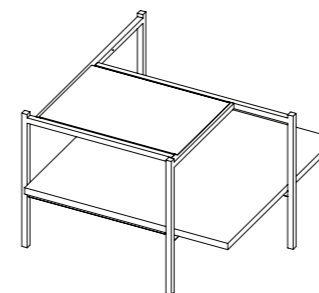

1600 x 1600 x 740 / 1800 x 1600 x 740
PVP - Price - 483 € PVP - Price - 510 €

HOME DESK - SECRETÁRIA PESSOAL

1200 x 500 x 740
PVP - Price - 230 €

SIDE TABLE - MESA DE APOIO

400 x 333 x 500
PVP - Price - 164 €

SIMPLE DESK - SECRETÁRIA INDIVIDUAL

1600 x 900 x 740 / 1800 x 900 x 740
PVP - Price - 385 € PVP - Price - 400 €

COFFE TABLE - MESA DE CENTRO

600 x 600 x 400
PVP - Price - 164 €

900 x 600 x 400
PVP - Price - 186 €