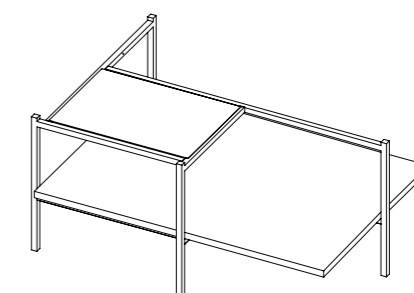

SIMPLE DESK - SECRETÁRIA INDIVIDUAL

1600 x 900 x 740 / 1800 x 900 x 740
PVP - Price - 385 € PVP - Price - 400 €

COFFE TABLE - MESA DE CENTRO

600 x 600 x 400
PVP - Price - 164 €

900 x 600 x 400
PVP - Price - 186 €