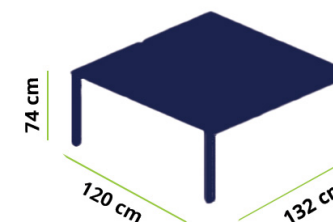

CORES

COULEURS / COLORS

PT

Disponível em outras medidas e cores

FR

Disponible dans d'autres tailles et couleurs

EN

Available in other sizes & colours