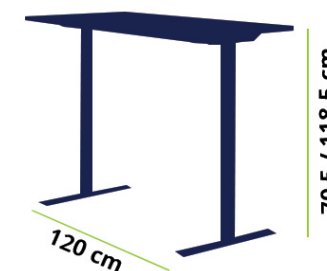

Estrutura: aço, elétrica regulável em altura

Tampo: Melamina

Dimensões: A: 70,5 cm - 118,5 cm L: 120 cm

Structure / colour: acier, Réglable en hauteur

Plateaux: Mélamine

Dimensions: H: 70,5 cm - 118,5 cm L: 120 cm

Structure: Steel, Adjustable in height

Cover: Melamine

Dimensions: H: 70,5 cm - 118,5 cm W: 120 cm

CORES

COULEURS / COLORS

PT

Disponível em outras medidas e cores

FR

Disponibile dans d'autres tailles et couleurs

EN

Available in other sizes & colours

ART

ref 4650.14-4652.05

PT/FR/EN

Estrutura: aço ou madeira
Tampo: melamina
Painel frontal: melamina
Dimensões: A: 74 cm L: 160 cm P: 80 cm

Structure: acier ou bois
Voile de fond: mélamine
Retour de bureau: mélamine
Dimensions: H: 74 cm L: 160 cm P: 80 cm

Structure: steel or wood
Cover: melamine
Frontal panel: melamine
Dimensions: H: 74 cm W: 160 cm P: 80 cm