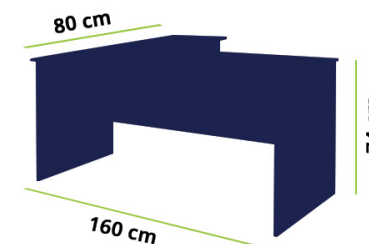

PT/FR/EN

Estrutura: aço ou madeira
Tampo: melamina
Painel frontal: melamina
Dimensões: A: 74 cm L: 160 cm P: 80 cm

Structure: acier ou bois
Voile de fond: mélamine
Retour de bureau: mélamine
Dimensions: H: 74 cm L: 160 cm P: 80 cm

Structure: steel or wood
Cover: melamine
Frontal panel: melamine
Dimensions: H: 74 cm W: 160 cm P: 80 cm

CORES
COULEURS / COLORS

PT
Disponível em outras medidas e cores
FR
Disponibile dans d'autres tailles et couleurs
EN
Available in other sizes & colours