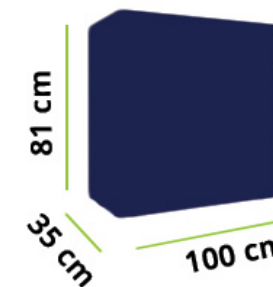

CORES
COULEURS / COLORS

PT/FR/EN

Estrutura: chapa
Cores disponíveis: cinzento, preto, verde, azul, vermelho, entre outras
Portas e topo: melamina
Prateleiras: incluído
Dimensões: A: 81 cm L: 100 cm P: 35 cm

Structure: metal
Couleurs disponibles: gris, noire, vert, bleu, entre autres
Portes & Haut: Mélamine
Étagères: inclus
Dimensions: H: 81 cm L: 100 cm P: 35 cm

Structure: steel
Available colors: grey, black, green, blue, red, among others
Doors & Top: Melamine
Shelf: included
Dimensions: H: 81 cm W: 100 cm P: 35 cm