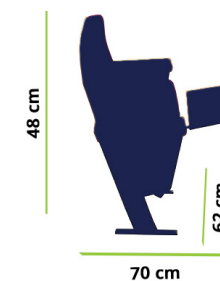

CORES

COULEURS / COLORS