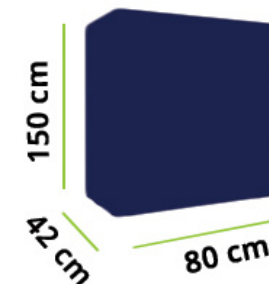

PT/FR/EN

Estrutura: chapa

Cores disponíveis: cinzento, preto, verde, azul, vermelho, entre outras

Portas correr: vidro

Tampo superior: melamina

Prateleiras: incluído

Dimensões: A: 150 cm L: 80 cm P: 42 cm

Structure: metal

Couleurs disponibles: gris, noire, vert, bleu, entre autres

Portes: verre

Haut: mélamine

Étagères: inclus

Dimensions: H: 150 cm L: 80 cm P: 42 cm

Structure: steel

Available colors: grey, black, green, blue, red, among others

Doors: glass

Shelf: included

Top: melamine

Dimensions: H: 150 cm W: 80 cm P: 42 cm

CORES
COULEURS / COLORS