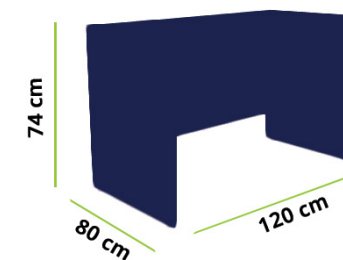

CORES

COULEURS / COLORS

PT

Disponível em outras medidas e cores

FR

Disponible dans d'autres tailles et couleurs

EN

Available in other sizes & colours