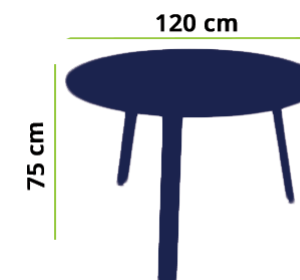

Cover: melamine

Foot Structure: steel

Separator: optional

Dimensions: Ø: 120 cm H: 75 cm

CORES
COULEURS / COLORS

JEPA 80 / 190

ref JE80190x90

PT/FR/EN