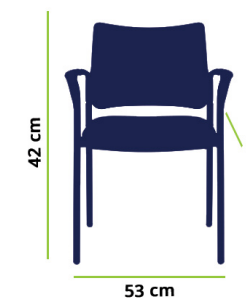

Cores disponíveis: preto

Costas: rede

Assento: estofado tecido

Braços: polipropileno

Base: cromado

Dimensões: A: 46 cm L: 59 cm P: 42 cm

Couleurs disponible: noir

Dossier: maille noire

Costas: rede preta

Braços: polipropileno

Estrutura: aço

Dimensões: A: 42 cm L: 53 cm P: 40 cm

Couleurs disponibles: noir, vert, bleu, entre autres.

Dossier: maille noire

Bras: polypropylène

Structure: acier

Dimensions: H : 42 cm L : 53 cm P : 40 cm

Available colors: black, green, blue, among others

Back: mesh

Arms: polypropylene

Structure: steel

Dimensions: H: 42 cm W: 53 cm P: 40 cm

CORES

COULEURS / COLORS