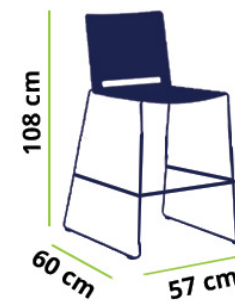

FILO WORK

PT/FR/EN

Couleurs disponibles: noir, vert, bleu, entre autres
Dossier / Assise: polypropylène avec ou sans revêtement
Bras: Oui réf: FILOPPAL02 / FILOALREV02
Structure: patin; peint ou chrome
Dimensions: H: 108 cm L: 57 cm P: 60 cm

Available colors: black, green, blue, red, among others
Back and Seat: polypropylene with or without coating
Arms: yes - ref: FILOPPAL02 / FILOALREV02
Structure: skate; painted or chromed
Dimensions: H: 108 cm W: 57 cm P: 60 cm

Cores disponíveis: preto, verde, azul, vermelho, areia, entre outras
Costas e assento: polipropileno com ou sem revestimento
Braços: sim em FILOPPAL02 / FILOALREV02
Estrutura: patim; pintada ou cromadas
Dimensões: A: 108 cm L: 57 cm P: 60 cm

CORES
COULEURS / COLORS