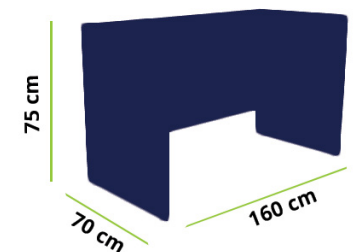

Structure: metal
Cover: melamine
Frontal panel: included
Dimensions: H: 75 cm W: 120 cm P: 80 cm

CORES
COULEURS / COLORS

PT
Disponível em outras medidas e cores
FR
Disponible dans d'autres tailles et couleurs
EN
Available in other sizes & colours

CYGNUS PECÚNIA

ref CO.RV-OZ-1331-16

PT/FR/EN

Estrutura: melamina
Painel Frontal: incluído
Medidas: A: 75 cm L: 160 cm P: 70 cm

Structure: mélamine
Voile de fond: inclu
Dimensions: H: 75 cm W: 160 cm P: 70 cm

Structure: melamine
Frontal panel: included
Dimensions: H: 75 cm W: 160 cm P: 70 cm

CORES
COULEURS / COLORS

PT
Disponível em outras medidas e cores
FR
Disponibile dans d'autres tailles et couleurs
EN
Available in other sizes & colours

Dimensões: A: 74 cm L: 160 cm P: 80 cm

Structure / Colour: métal - gris, noir, anthracite, aluminium ou blanc

Matériaux / Colour Plateaux: mélamine, chants pvc / gris, hêtre, wengé, blanc, merisier, noire, anthracite