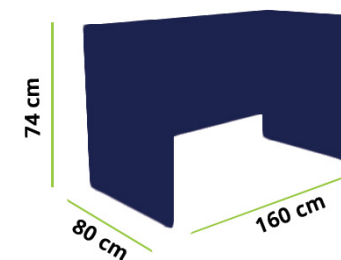

Alonga: incluído

Dimensões: A: 74 cm L: 120 cm P: 80 cm

Structure: acier

Plateaux: verre ou bois

Retour de bureau: inclu

Dimensions: H: 74 cm L: 120 cm P: 80 cm

Structure: steel

Cover: glass or wood

Length: included

Dimensions: H: 74 cm W: 120 cm P: 80 cm

CORES

COULEURS / COLORS

PT

Disponível em outras medidas e cores

FR

Disponible dans d'autres tailles et couleurs

EN

Available in other sizes & colours

INOX - X

ref IX.SC04

PT/FR/EN

Estrutura: inox
Tampo: melamina
Dimensões: A: 74 cm L: 160 cm P: 80 cm

Structure: inox
Voile de fond: mélamine
Dimensions: H: 74 cm L: 160 cm P: 80 cm

Structure: Inox
Cover: Melamine
Dimensions: H: 74 cm W: 160 cm P: 80 cm

CORES
COULEURS / COLORS

PT
Disponível em outras medidas e cores
FR
Disponible dans d'autres tailles et couleurs
EN
Available in other sizes & colours