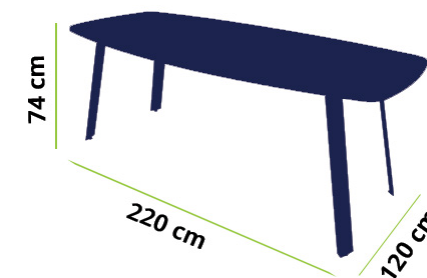

PT/FR/EN

Estrutura: inox

Cores disponíveis: cinza, preto, antracite, alumínio ou branco

Tampo: melamina

Passa fios: incluído

Dimensões: C: 220 cm A: 74 cm L: 120 cm

Structure: inox

Couleurs disponibles: noir, vert, bleu, anthracite, entre autres

Plateau: mélamine

Pass cables: inclu

Dimensions: L: 220 cm H: 74 cm P: 120 cm

Structure: inox

Available colors: grey, wenge, white, black, anthracite, among others

Cover: melamine

Pass Wires: included

Dimensions: W: 220 cm H: 74 cm P: 120 cm

CORES
COULEURS / COLORS