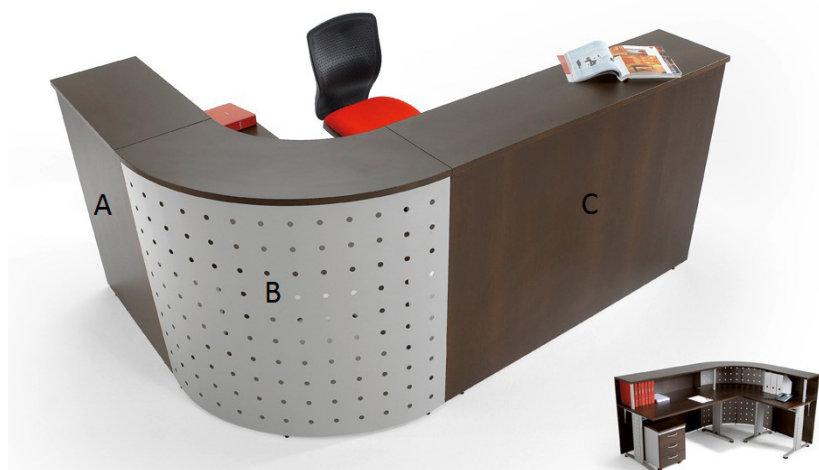

BEST

ref ACM.BL.140110.ML

PT/FR/EN

Estrutura: melamina

Cores: Cinzento, Preto, Alumínio, Antracite, branco, entre outras

Medida (A): A: 110 cm x L 80 cm x P 80 cm

Medida (B): A: 110 cm x 90° x P: 80 cm

Medida (C): A: 110 cm x L 140 cm x P 80 cm

Structure: mélamine

Couleurs disponibles: gris, noir, vert, anthracite, entre autres

Dimensions (A): A: 110 cm x L 80 cm x P 80 cm

Dimensions (B): A: 110 cm x 90° x P: 80 cm

Dimensions (C): A: 110 cm x L 140 cm x P 80 cm

Structure: melamine

Available colors: grey, Black, Antracite, white, among others

Dimensions (A): A: 110 cm x L 80 cm x P 80 cm

Dimensions (B): A: 110 cm x 90° x P: 80 cm

Dimensions (C): A: 110 cm x L 140 cm x P 80 cm

CORES
COULEURS / COLORS