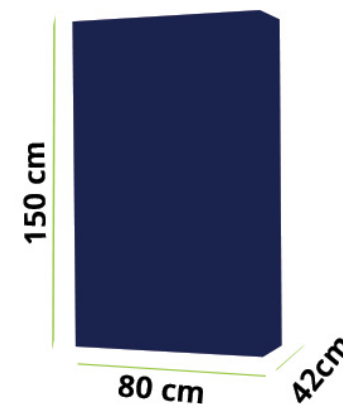

PT/FR/EN

Cores disponíveis: cinzento, preto, verde, azul, vermelho, entre outras

Estrutura: chapa

Portas correr: PVC

Prateleiras: incluído

Dimensões: A: 150 cm L: 80 cm P: 42 cm

Structure: acier

Couleurs disponibles: gris, noire, vert, bleu, entre autres

Portes: PVC

Étagères: inclu

Dimensions: H: 150 cm L: 80 cm P: 42 cm

Structure: steel

Available colors: grey, black, green, blue, red, among others

Doors: PVC

Shelf: included

Dimensions: H: 150 cm W: 80 cm P: 42 cm

CORES
COULEURS / COLORS