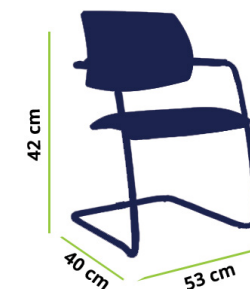

Costas: rede

Braços: polipropileno

Estrutura: cromado

Dimensões: A: 42 cm L: 53 cm P: 40 cm

Couleurs disponibles: noir, vert, bleu, entre autres

Dossier: résille

Bras: polypropylène

Structure: chrome

Dimensions: H: 42 cm L: 53 cm P: 40 cm

Available colors: black, green, blue, among others

Back: mesh

Arms: polypropylene

Structure: chrome

Dimensions: H: 42 cm W: 53 cm P: 40 cm

CORES

COULEURS / COLORS

MAGIX

ref MX.400

PT/FR/EN

Cores disponíveis: preto, verde, azul, entre outras

Costas: espuma

Braços: polipropileno

Estrutura: cromado

Dimensões: A: 93,5 cm L: 57 cm P: 57 cm

Couleurs disponibles: noir, vert, bleu, entre autres

Dossier: mousse

Bras: polypropylène

Struture: chrome

Dimensions: A: 93,5 cm L: 57 cm P: 57 cm

Available colors: black, green, blue, among others

Back: foam