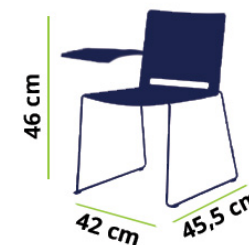

PT/FR/EN

Cores disponíveis: preto, verde, azul, outras
Costas e assento: polipropileno com ou sem revestimento
Braços: sim com palmatória
Pernas: patim; pintada ou cromadas
Dimensões: A: 46 cm L: 45,5 cm P: 42 cm

Couleurs disponibles: noir, vert, bleu, autres
Dossier / Assise: polypropylène avec ou sans revêtement
Bras: 1avec tablette
Piètement: patin; peint ou chrome
Dimensions: H: 46 cm L: 45,5 cm P: 42 cm

Available colors: black, green, blue, among others
Back and Seat: polypropylene with or without coating
Arms: 1 with paddle
Legs: skate; painted or chromed
Dimensions: H: 46 cm W: 45,5 cm P: 42 cm

CORES
COULEURS / COLORS