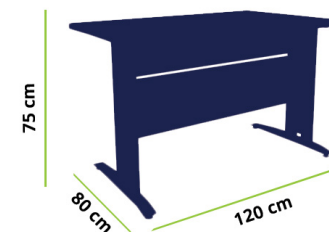

SOHO

ref ACM.SH.12080BR

PT/FR/EN

Estrutura: metal
Tampo: melamina
Painel frontal: incluído
Medidas: A: 75 cm L: 120 cm P: 80 cm

Structure: métallique
Voile de fond: mélamine
Dimensions: H 75 cm L: 120 cm P: 80 cm

Structure: metal
Cover: melamine
Frontal panel: included
Dimensions: H: 75 cm W: 120 cm P: 80 cm

CORES
COULEURS / COLORS

PT
Disponível em outras medidas e cores
FR
Disponible dans d'autres tailles et couleurs
EN
Available in other sizes & colours