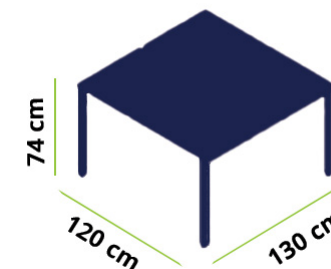

CORES

COULEURS / COLORS

PT

Disponível em outras medidas e cores

FR

Disponible dans d'autres tailles et couleurs

EN

Available in other sizes & colours