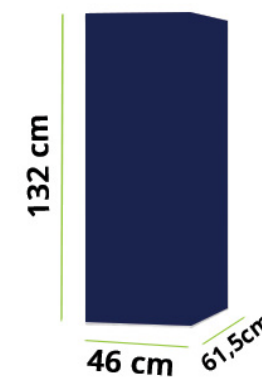

PT/FR/EN

Cores disponíveis: cinzento, preto, verde, azul, vermelho, entre outras

Estrutura: chapa

Dimensões: A: 132 cm L: 46 cm P: 61,5 cm

Structure: acier

Couleurs disponibles: gris, noire, vert, bleu, entre autres

Dimensions: H: 132 cm L: 46 cm P: 61,5 cm

Structure: steel

Available colors: grey, black, green, blue, red, among others

Dimensions: H: 132 cm W: 46 cm P: 61,5 cm

CORES
COULEURS / COLORS