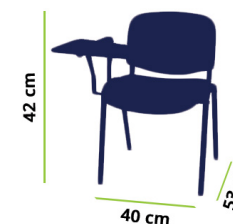

PT/FR/EN

Cores disponíveis: Preto
Assento: estofada napa / pele sintética
Braços: 1 com palmatória
Dimensões: A: 42 cm L: 40 cm P: 53 cm

Couleurs disponibles: noir
Assise: cuir synthétique
Bras: 1 avec tablette
Dimensions: A: 42 cm L: 40 cm P: 53 cm

Available colors: black
Back: sintetic skin
Arms: 1 with paddle
Dimensions: A: 42 cm L: 40 cm P: 53 cm

CORES
COULEURS / COLORS