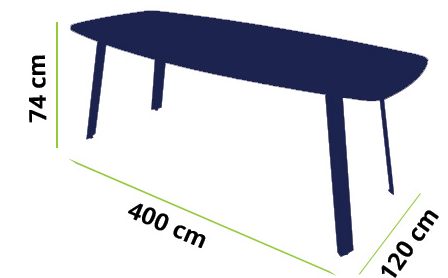

PT/FR/EN

Estrutura: metal

Tampo: melamina + vidro preto entre outras

Dimensões: C: 400 cm L: 120 cm A: 74 cm

Structure: acier

Plateau: mélamine + verre noir, entre autres

Dimensions: L: 400 cm L: 120 cm H: 74 cm

Structure: steel

Cover: melamine + black glass or others

Dimensions: W: 400 cm P: 120 cm H: 74 cm

CORES
COULEURS / COLORS