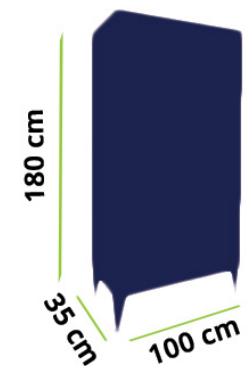

CORES

COULEURS / COLORS