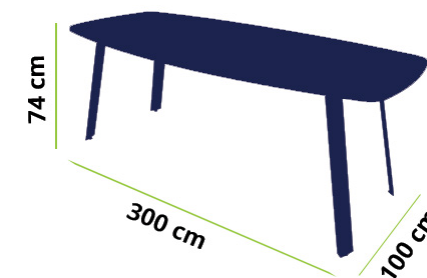

PT/FR/EN

Estrutura: metal

Tampo: melamina + vidro preto entre outras

Dimensões: C: 400 cm L: 120 cm A: 74 cm

Structure: acier

Plateau: mélamine + verre noir, entre autres

Dimensions: L: 400 cm L: 120 cm H: 74 cm

Dimensions: L: 300 cm L: 100 cm H: 74 cm

Structure: steel

Available colors: grey, wenge, white, black, anthracite, among others

Cover: melamine

Dimensions: W: 300 cm P: 100 cm H: 74 cm

CORES
COULEURS / COLORS