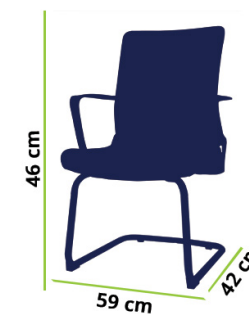

CORES

COULEURS / COLORS