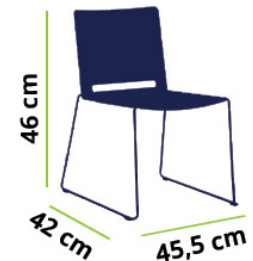

PT/FR/EN

Estrutura: Polipropileno
Costas e assento: Polipropileno com ou sem Revestimento
Braços: Sim em FILOBRREV01
Pernas: Patim; Pintada ou Cromadas
Dimensões: A: 46 cm L: 45,5 cm P: 42 cm

Structure: Polypropylène
Dossier / Assise: Polypropylène avec ou sans revêtement
Bras: Oui réf: FILOBRREV01
Piètement: Patin; Peint ou chromé
Dimensions: A: 46 cm L: 45,5 cm P: 42 cm

Structure: Polypropylene
Back and Seat: Polypropylene with or without coating
Arms: Yes ref: FILOBRREV01
Legs: Skate; Painted or Chromed
Dimensions: A: 46 cm L: 45,5 cm P: 42 cm

CORES
COULEURS / COLORS