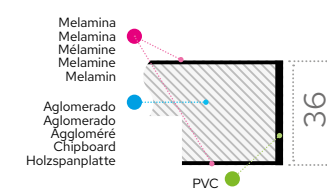

TAMPOS
TABLEROS
PLATEAUX
TABLE TOPS
TISCHPLATTEN

ref.
AM1218

AM - 36MM

TAMPOS
TABLEROS
PLATEAUX
TABLE TOPS
TISCHPLATTEN

ref.
AM1236

TIVOLI S143

OKOBO S162

PEMBROKE S128