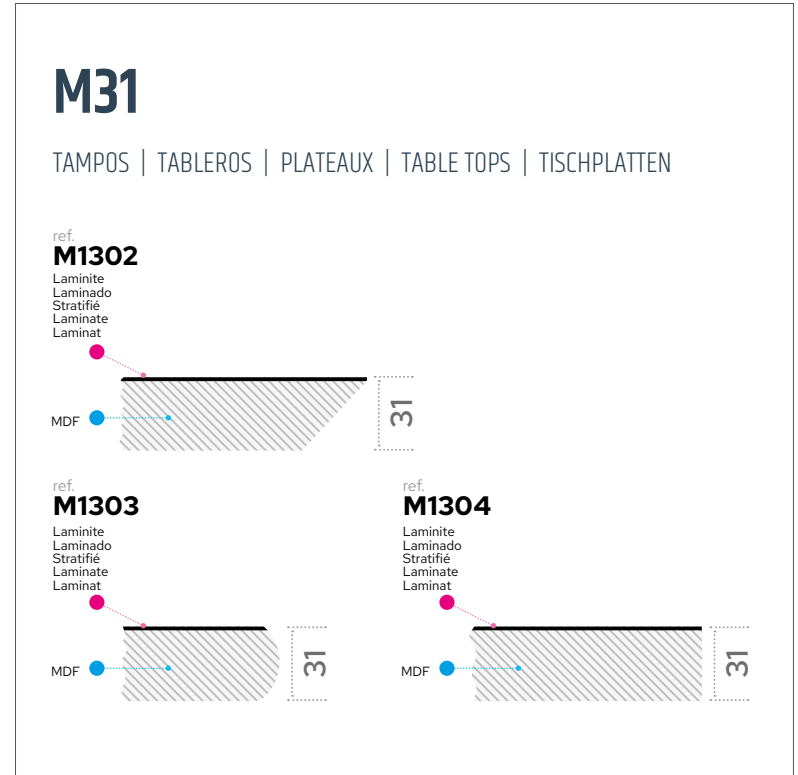

TOPSLIM

TAMPOS | TABLEROS | PLATEAUX | TABLE TOPS | TISCHPLATTEN

TERMOLAMINADOS | LAMINADOS | STRATIFIÉ | LAMINATE | LAMINAT

0249 KER	B070 FA	B070 ROC	U707 ST9	0275 KER
G012FA	U608 ST9	0777 KER	U636 ST9	G003 FA
P001 FA	0778 KER	0779 KER	G024 FA	0780 KER
0507 KER	G059 FA	0509 KER	N005 FA	N005 ROC
C128 EXM	M6210 FLW	C003 FA	H3303 ST10	F098 EXM
C105 EXM	C132 SELVA	H3710 ST12	4625 ALEVE	4606 ALEVE
C047 FA	H1137 ST12	F812 ST9	F204 ST9	F186 ST9
3381 LUNA	S049 ROC	3378 MIKA	R049 ROC	A095 ROC
F2278 CMS	F206 ST9	F3460 AR+	M137 BRIHG	F3457 AR+
F9482 AR+	5124 AR	0180 AR	6019	LC001
LC011	LC021