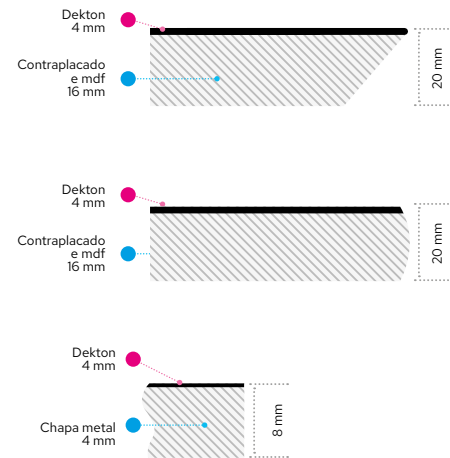

ACABAMENTOS | ACABADOS | FINITIONS | FINISHINGS | AUSFÜHRUNG

DEKTON

AURA 22 NATURAL

AWAKE ONIRIKA

LAURENT NATUREL

REM NATURAL

SOMNIA ONIRICA

W908 ST2