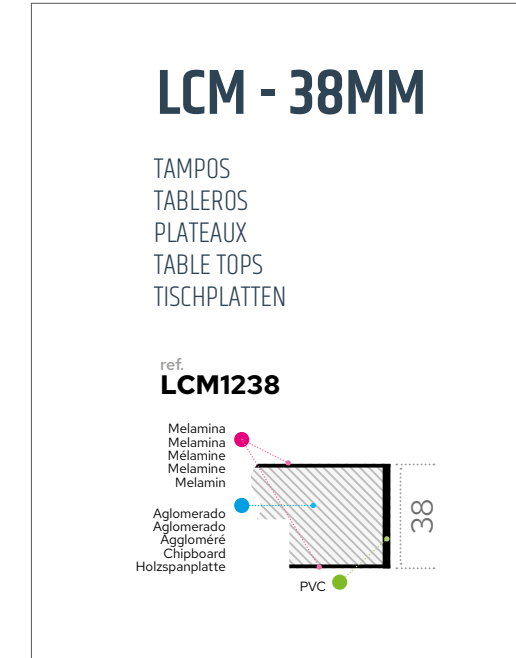

ACABAMENTOS | ACABADOS | FINITIONS | FINISHINGS | AUSFÜHRUNG

DEKTON

AURA 22 NATURAL

AWAKE ONIRIKA

LAURENT NATUREL

REM NATURAL

SOMNIA ONIRICA

W908 ST2