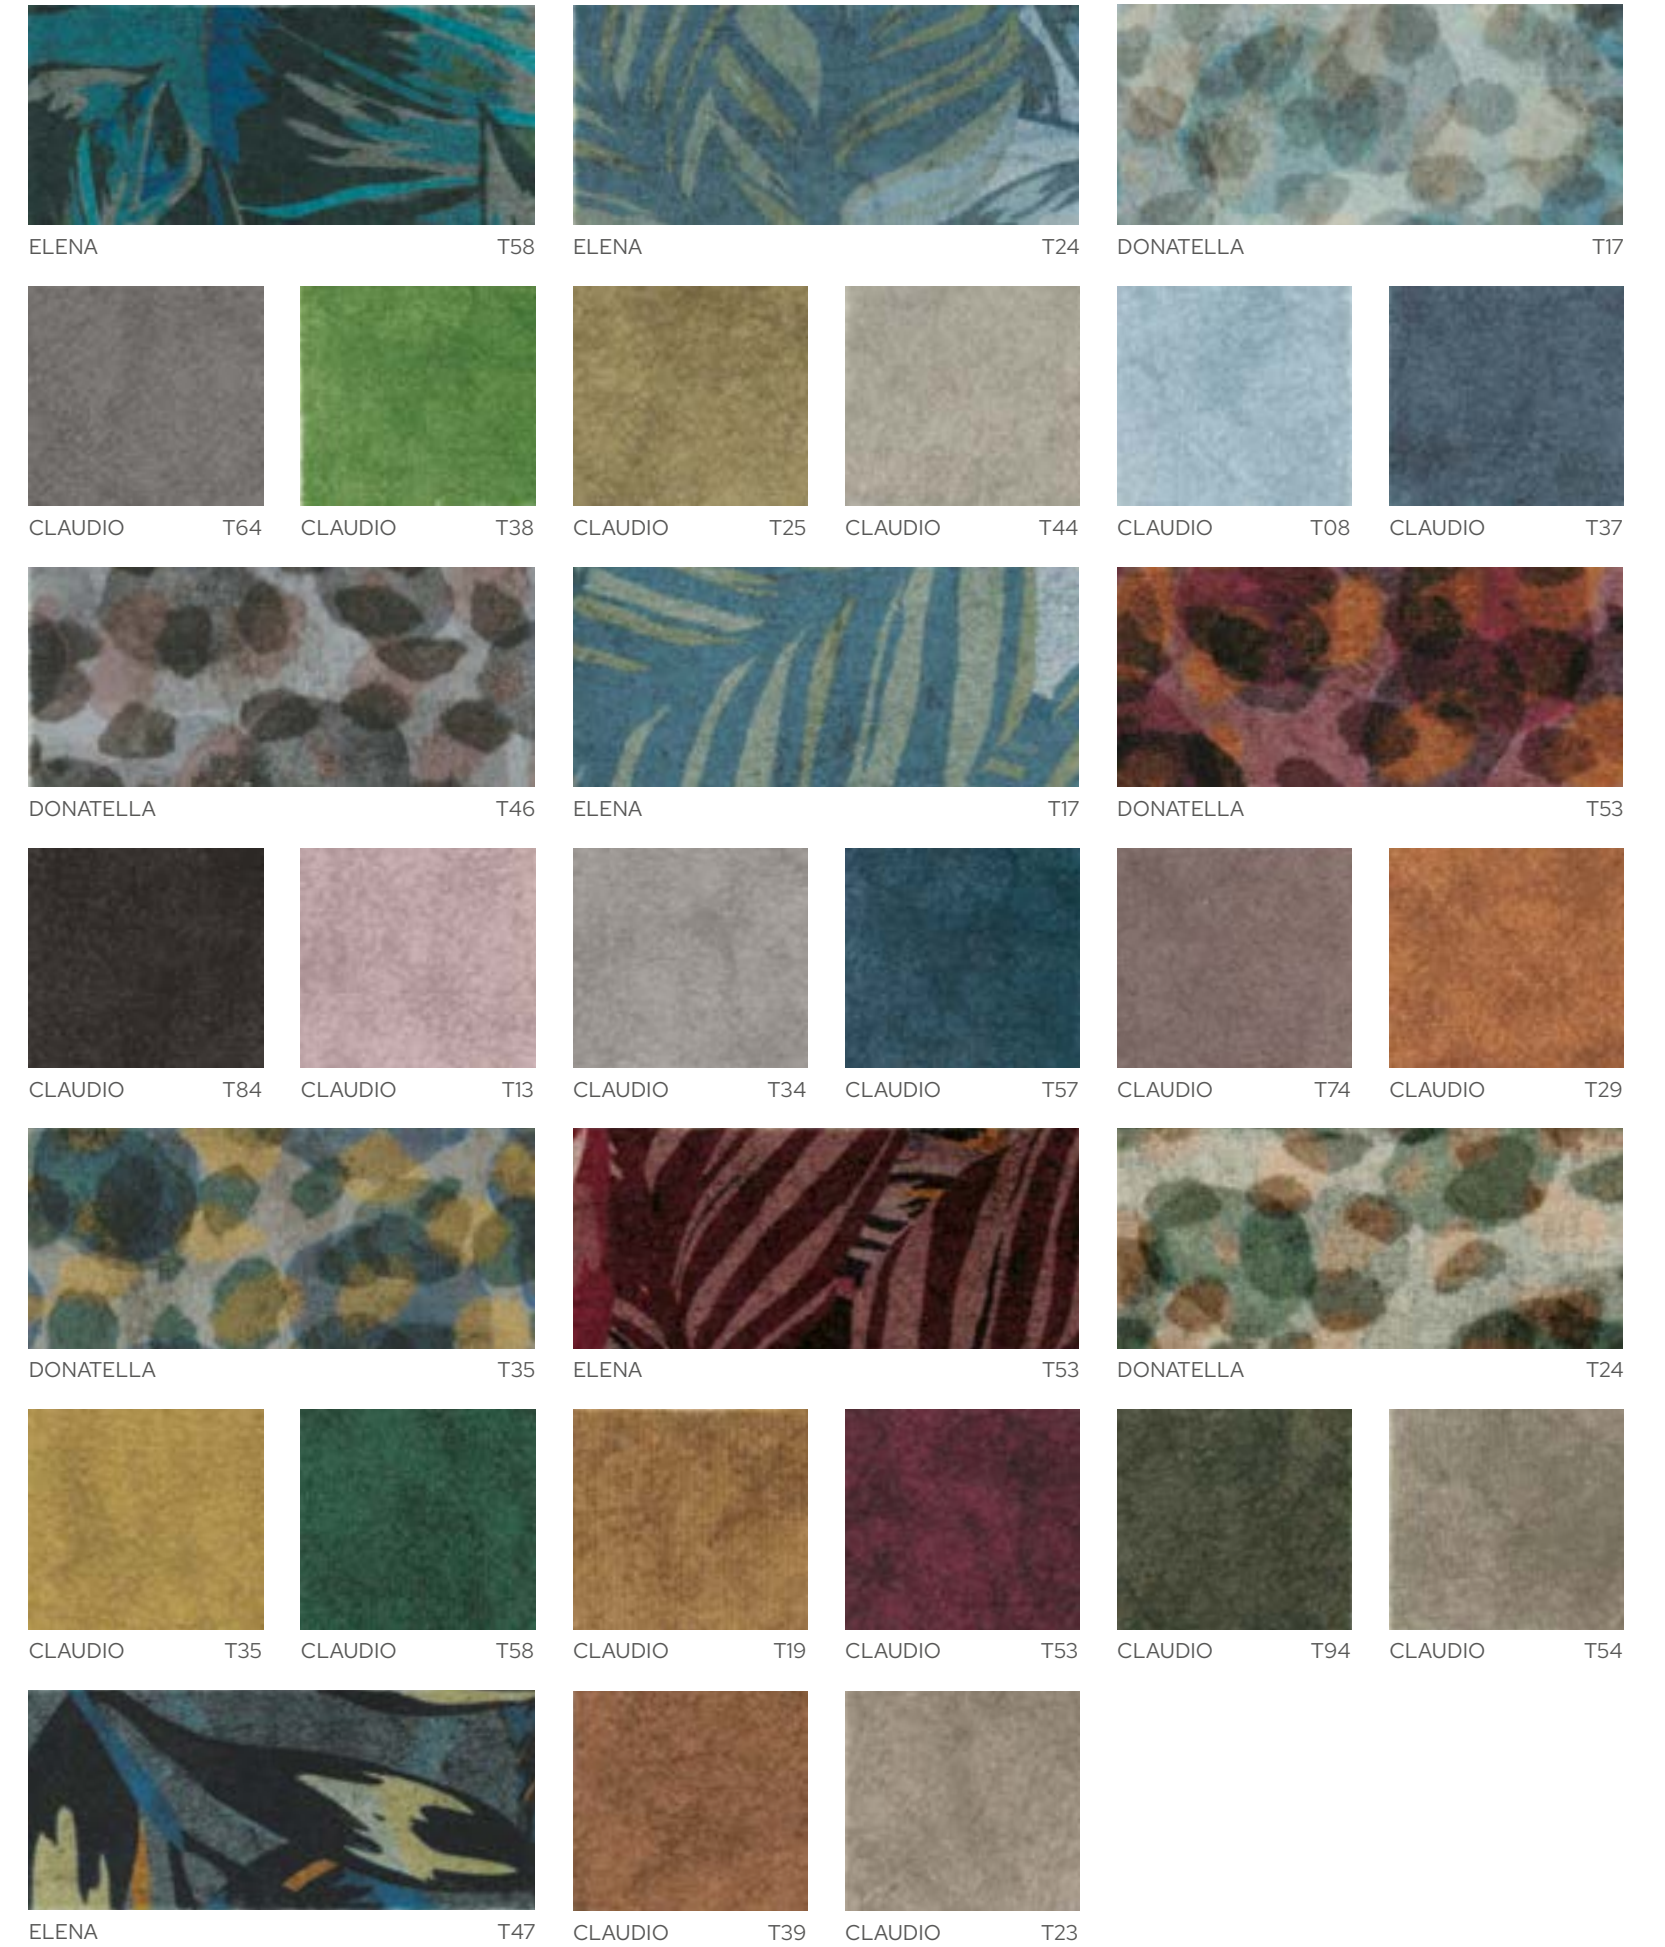

COPPER 01104025

DESERT 01104005

EGG 01104017

GREY 01104008

HONEY 01104009

IVORY 01104003

NAVY 01104013

OLD GOLD 01104006

NATURAL 01086016

NOITE 01086004

BAMBU 01086025

CHUMBO 01086007

ARGILA 01086017

AMARELO 01086005

PRUNE 01086019

PRETO 01086001

CASTANHA 01086012

CHOCOLATE 01086018

FUCHSIA 01086020

CITRINO 01086013

ALAMO

MONTERIA

AMSTERDAM

DONATELLA | ELENA | CLAUDIO