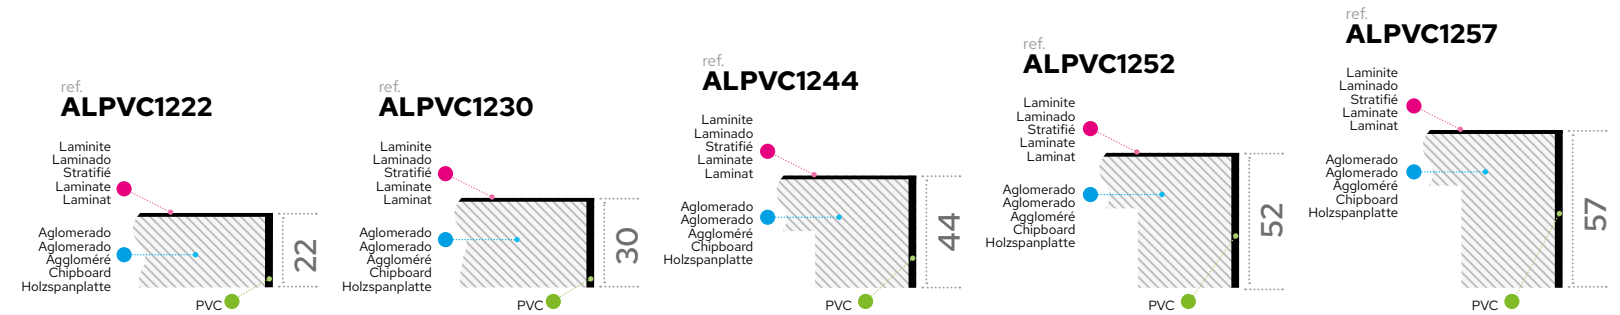

TAMPOS
TABLEROS
PLATEAUX
TABLE TOPS
TISCHPLATTEN

ref.
AM1218

AM - 36MM

TAMPOS
TABLEROS
PLATEAUX
TABLE TOPS
TISCHPLATTEN

ref.
AM1236

TIVOLI S143

OKOBO S162

PEMBROKE S128

OKOBO S160

YOSEMITE S013

TIVOLI S145

ARES FB 02

ALPACA FC43

NADIR FB04

ALPVC

TAMPOS | TABLEROS | PLATEAUX | TABLE TOPS | TISCHPLATTEN