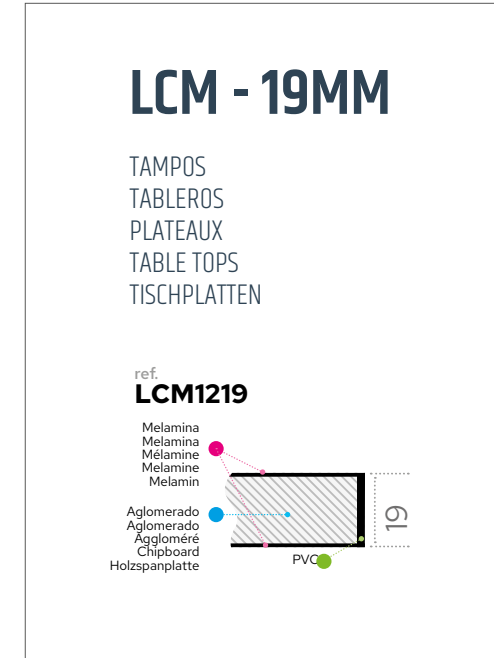

ACABAMENTOS | ACABADOS | FINITIONS | FINISHINGS | AUSFÜHRUNG

DEKTON

AURA 22 NATURAL

AWAKE ONIRIKA

LAURENT NATUREL

REM NATURAL

SOMNIA ONIRICA

W908 ST2